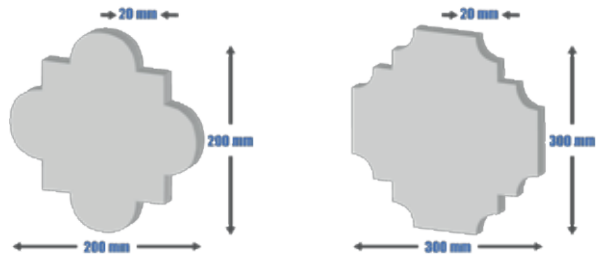

Vielfarbig

Abmessungen: 170x170x16 mm

113

HEXAGON

HEXAGON 114

Vielfarbig

Abmessungen: 170x170x16 mm

114

ARTEMIS

Motive aus der Reihe Artemis ist eine Kombination von zwei Fliesen: (Hauptplatte 30 x 30 cm, Verbindung 20 x 20 cm «dicke 2 cm»). Das Muster ARTEMIS, ist mit geprägter Oberfläche. Fliesen können in Innenräumen und Draussen angewendet werden, da all nicht absorbierend behandelt sind.