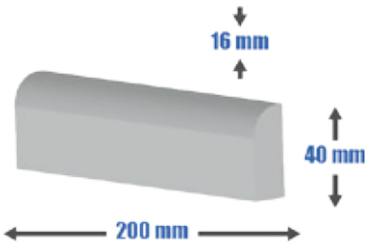

ARTEMIS

Motive aus der Reihe Artemis ist eine Kombination von zwei Fliesen: (Hauptplatte 30 x 30 cm, Verbindung 20 x 20 cm «dicke 2 cm»). Das Muster ARTEMIS, ist mit geprägter Oberfläche. Fliesen können in Innenräumen und Draussen angewendet werden, da all nicht absorbierend behandelt sind.

Abmessungen: 300x300x30 | 200x200x20mm

SPEZIELLE STÜCKE

SCHEUERLEISTE

Einfarbig
Abmessungen: 200x7x16mm

COURBEN

Einfarbig, spezielle Stücke z.B. für Treppen
Abmessungen: 200x7x16mm

HEXAGONE

Einfarbig, hexagon kleine platten
Abmessungen: 110x96x16mm

ODYSSEAS MIT GESCHNITTENEN ECKEN

einfarbig, ODYSSEAS mit geschnittenen Ecken
Abmessungen: 200x200x16mm und 50x50x16mm

PATCHWORK

ODYSSEAS PATCHWORK

Beispiele, Muster und Vorschläge

PATCHWORK

25 M. Portaliou, Kallithea, Rethymno 74100, Crete
t./f. +30 28310 29840 | m. +30 69720 77671
www.tsourlakistiles.gr | info@tsourlakistiles.gr