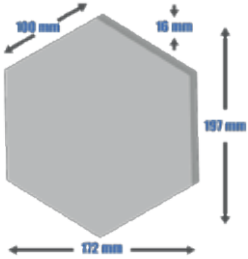

Vielfarbig
Abmessungen: 200x200x16 mm

375

376

HEXAGON

Für die Motive aus der Reihe HEXAGON: 170 x 100 x 200 mm und Dicke 16 mm. Diese Fliesen können in Innenräumen sowie Draussen angewendet werden, da sie nicht absorbierend sind.