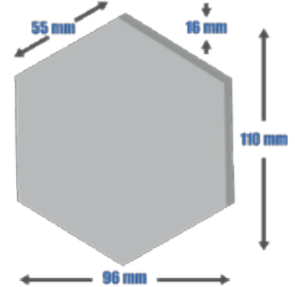

Abmessungen: 300x300x30 | 200x200x20mm

SPEZIELLE STÜCKE

SCHEUERLEISTE

Einfarbig
Abmessungen: 200x7x16mm

COURBEN

Einfarbig, spezielle Stücke z.B. für Treppen
Abmessungen: 200x7x16mm

HEXAGONE

Einfarbig, hexagon kleine platten
Abmessungen: 110x96x16mm