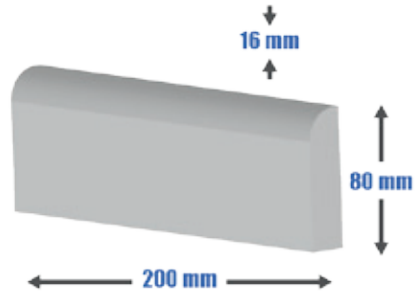

ARTEMIS

Motive aus der Reihe Artemis ist eine Kombination von zwei Fliesen: (Hauptplatte 30 x 30 cm, Verbindung 20 x 20 cm «dicke 2 cm»). Das Muster ARTEMIS, ist mit geprägter Oberfläche. Fliesen können in Innenräumen und Draussen angewendet werden, da all nicht absorbierend behandelt sind.

ARTEMIS

ARTEMIS

Einfarbig, geprägt
Abmessungen: 300x300x30 | 200x200x20mm

ARTEMIS FLAT

Einfarbig, glatt
Abmessungen: 300x300x30 | 200x200x20mm

ARTEMIS

ARTEMIS MIX

Vielfarbig, glatt

Abmessungen: 300x300x30 | 200x200x20mm

SPEZIELLE STÜCKE

SCHEUERLEISTE

Einfarbig
Abmessungen: 200x7x16mm

COURBEN

Einfarbig, spezielle Stücke z.B. für Treppen
Abmessungen: 200x7x16mm

HEXAGONE

Einfarbig, hexagon kleine platten
Abmessungen: 110x96x16mm