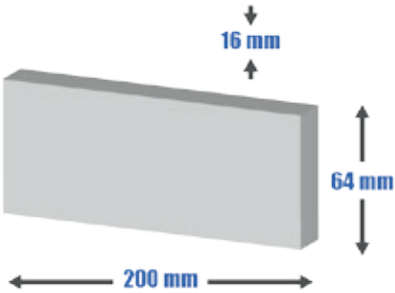

ARTEMIS

Motive aus der Reihe Artemis ist eine Kombination von zwei Fliesen: (Hauptplatte 30 x 30 cm, Verbindung 20 x 20 cm «dicke 2 cm»). Das Muster ARTEMIS, ist mit geprägter Oberfläche. Fliesen können in Innenräumen und Draussen angewendet werden, da all nicht absorbierend behandelt sind.

ARTEMIS

ARTEMIS

Einfarbig, geprägt
Abmessungen: 300x300x30 | 200x200x20mm

ARTEMIS FLAT

Einfarbig, glatt
Abmessungen: 300x300x30 | 200x200x20mm

ARTEMIS

ARTEMIS MIX

Vielfarbig, glatt

Abmessungen: 300x300x30 | 200x200x20mm

SPEZIELLE STÜCKE

SCHEUERLEISTE

Einfarbig
Abmessungen: 200x7x16mm

COURBEN

Einfarbig, spezielle Stücke z.B. für Treppen
Abmessungen: 200x7x16mm

HEXAGONE

Einfarbig, hexagon kleine platten
Abmessungen: 110x96x16mm